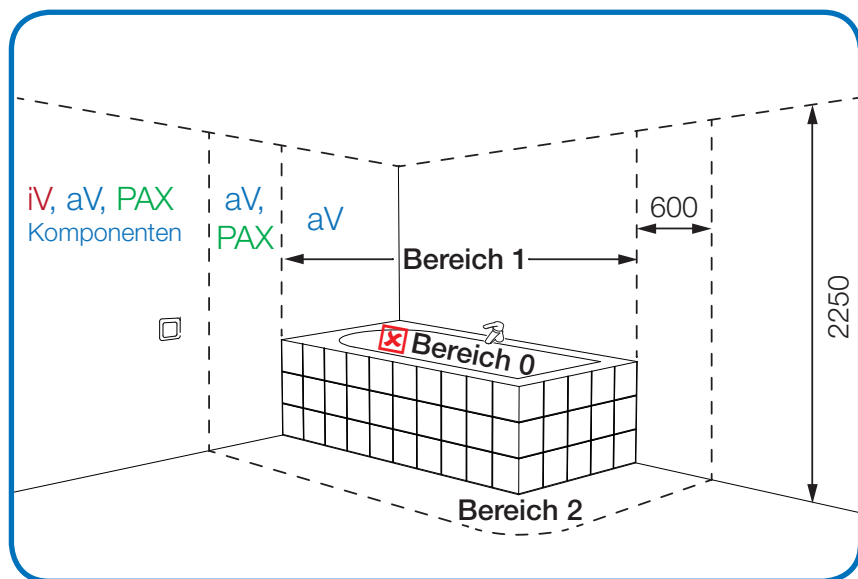

# Einbau in elektrischen Schutzbereichen im Badezimmer (VDE 0100)

Produkte	Schutzklasse	IP-Schutzart	Einbauempfehlung im Schutzbereich
<b>Lüftungsgeräte mit Wärmerückgewinnung (iV, PAX)</b>			
iV-Smart <sup>*)</sup>	III	IP20	außerhalb 0 – 2
iV14R <sup>*)</sup>	III	IP20	außerhalb 0 – 2
iV14V <sup>*)</sup>	III	IP20	außerhalb 0 – 2
iV25 <sup>*)</sup>	III	IP20	außerhalb 0 – 2
iV-Twin	III	IP20	außerhalb 0 – 2
inVENTer PAX	II	IP24	außerhalb 0 – 1
<b>Abluftventilatoren (aV)</b>			
Avio N 100	II	IPX4	außerhalb 0
Avio NF 100	II	IPX4	außerhalb 0
Pulsar	II	IP44	außerhalb 0
AC60	II	IPX5	außerhalb 0
<b>Komponenten</b>			
Regler sMove s4/s8	II	IP20	außerhalb 0 – 2
Regler MZ-One	II	IP20	außerhalb 0 – 2
Hygrostat HYG12	III	IP30D	außerhalb 0 – 2
CO <sub>2</sub> -Sensor CS1	III	IP30	außerhalb 0 – 2
Schalter / Taster	je nach Herstellerangabe		außerhalb 0 – 2
Netzteile / Dosen	je nach Herstellerangabe		außerhalb 0 – 2

<sup>\*)</sup> gültig für alle Produkte der Produktreihe