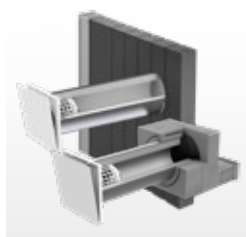

Außenluftdurchlass aV160 ALD Corner / Nordic

bestehend aus: Innenblende, Filterkassette mit Staubfilter und Windsicherung, runde Wandeinbauhülse mit Schalldämmauskleidung.

Corner: Flachkanal, Laibungsgitter / Nordic: Nordic-Fassadenabschluss, Außengitter

Preis Corner: netto 268,50 € / inkl. MwSt.: 319,52 €
Preis Nordic: netto 267,50 € / inkl. MwSt.: 318,33 €