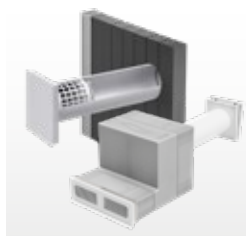

Außenluftdurchlass aV100 ALD Corner / Nordic

bestehend aus: ALD-Einsatz mit Innenblende, Filterkassette mit Staubfilter und Windsicherung, Wandeinbauhülse.

Corner: Flachkanal, Laibungsgitter / Nordic: Nordic-Fassadenabschluss, Außengitter

Preis Corner: netto 199,00 € / inkl. MwSt.: 236,81 €
Preis Nordic: netto 199,00 € / inkl. MwSt.: 236,81 €