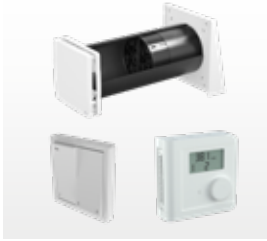

Lüftungssets

3in1 Bad-Set

Einzelraumlüftung im Set, bestehend aus 1 Lüftungsgerät iV-Twin+, 1 Regler Pure, 1 Hygrostat HYG 18. Auch verfügbar mit Wandeinbausystem Simplex.

Komplettset ab: netto 965,00 € / inkl. MwSt.: 1.148,35 €