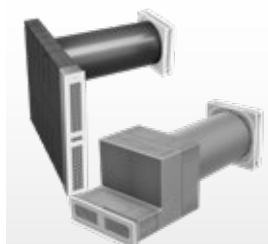

Außenluftdurchlass aV200 ALD Corner / Nordic

bestehend aus: Innenblende, Filterkassette mit Staubfilter und Windsicherung, runde Wandeinbauhülse mit doppelter Schalldämmauskleidung.

Corner: Flachkanal, Laibungsgitter / Nordic: Nordic-Fassadenabschluss, Außengitter

Preis Corner: netto 342,00 € / inkl. MwSt.: 406,98 €
Preis Nordic: netto 334,00 € / inkl. MwSt.: 397,46 €