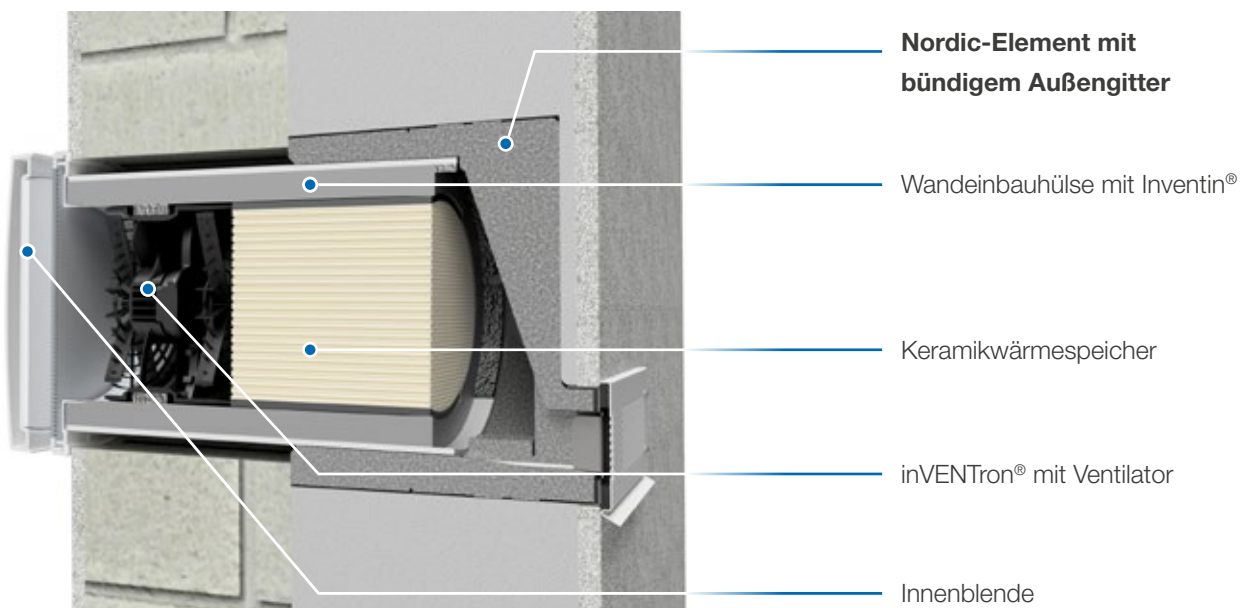

Beispiel: iV14-Zero mit Nordic-Abschluss | WDVS

iV14-MaxAir Nordic
Starkes Leistungsplus