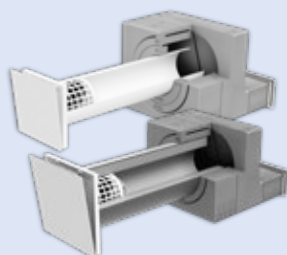

aV100/160/200 ALD Nordic
Außenluftdurchlass