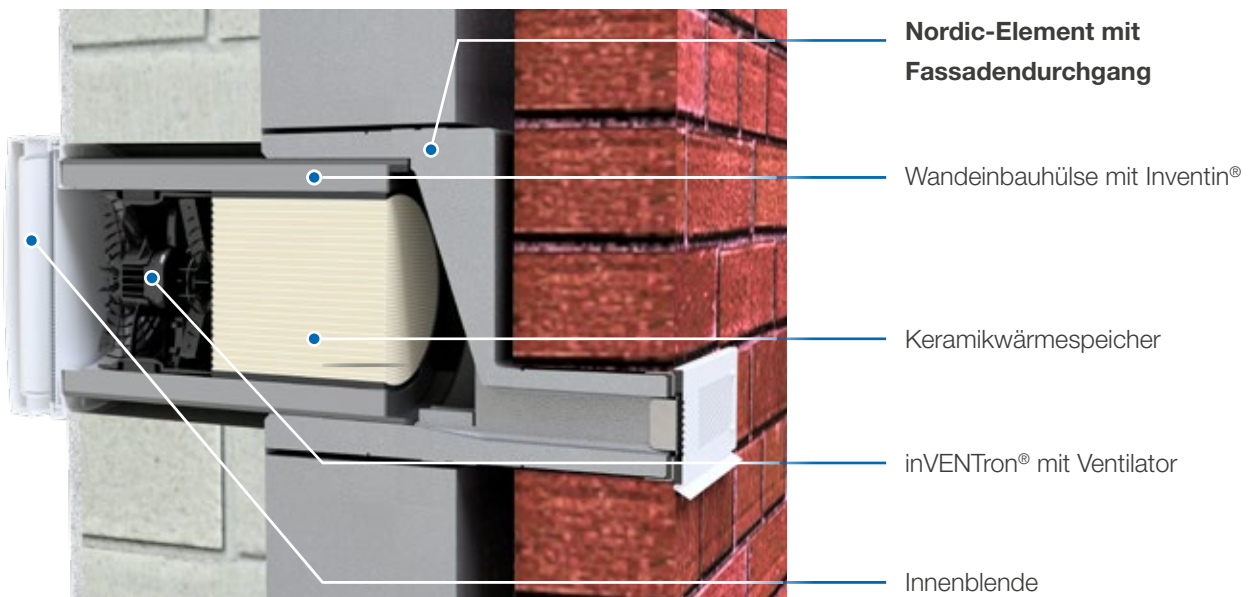

Beispiel: iV14-Zero mit Nordic-Abschluss | Klinkerfassade