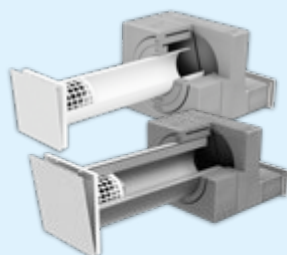

aV100/160/200 ALD Nordic
Außenluftdurchlass