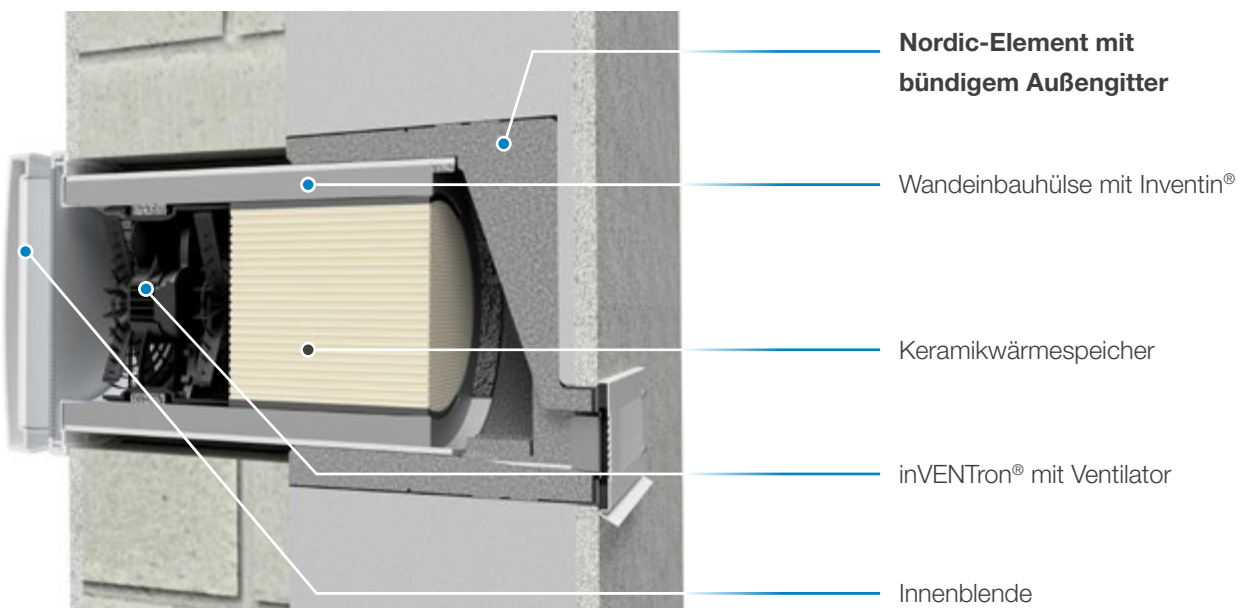

Beispiel: iV14-Zero mit Nordic-Abschluss | WDVS

iV14-MaxAir Nordic
Starkes Leistungsplus