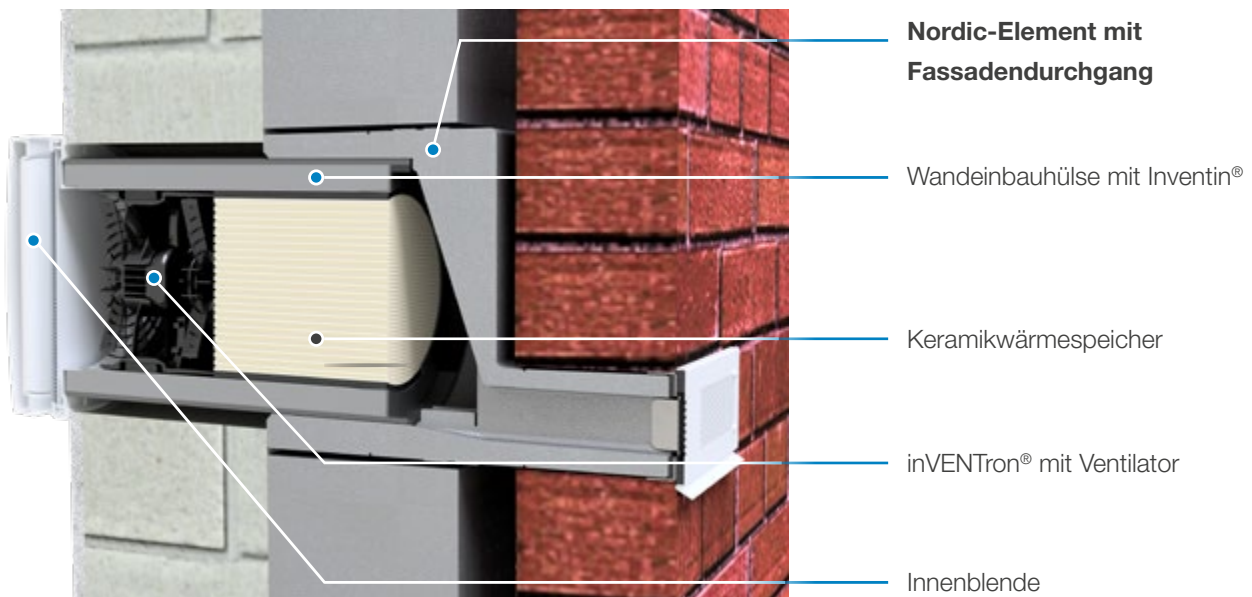

Beispiel: iV14-Zero mit Nordic-Abschluss | Klinkerfassade