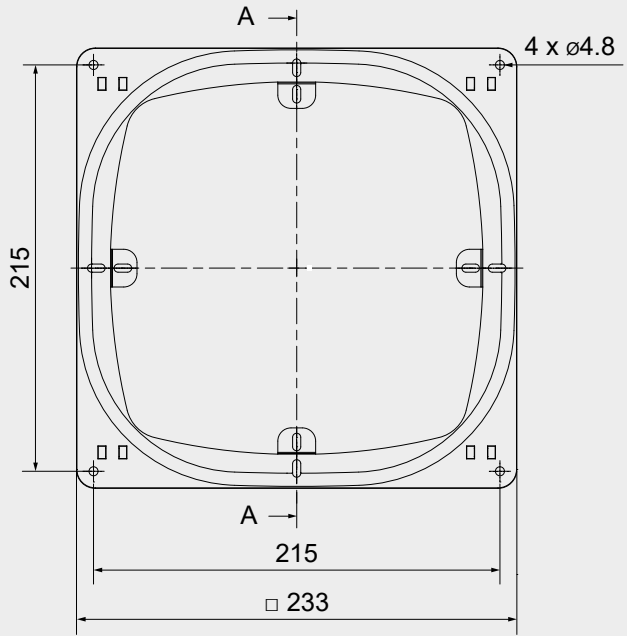

inVENTER

Flair V-233x233

1505-0036
1505-0037

www.inventer.de

Download
Manual

1

2

3

Ø 160

Ø 200

?

Ø 160

Ø 200

Ø 160

Ø 200

Ø 160