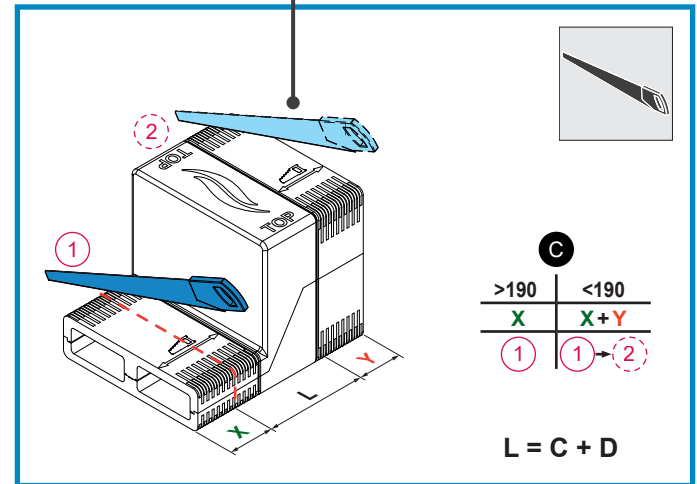

Option 2: Dämmsystem WDVS (insulation)