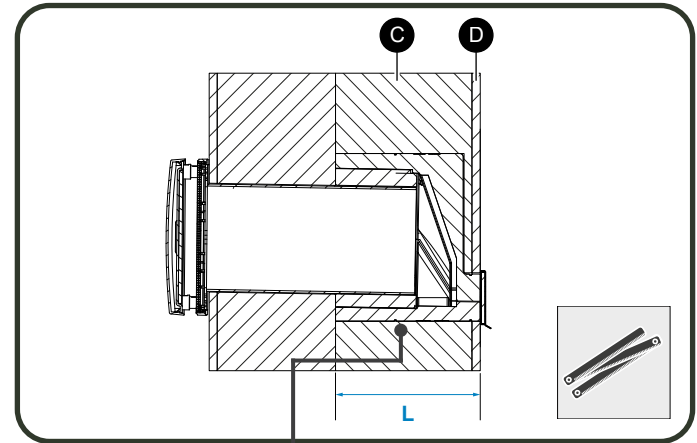

Option 2: Dämmsystem WDVS (insulation)