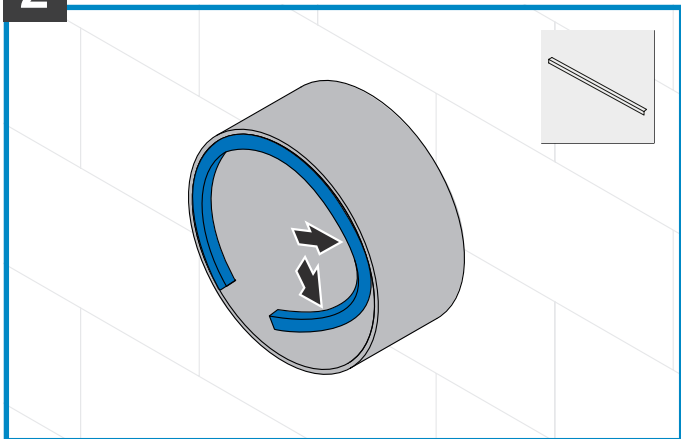

2

iV-Smart+ • iV14-Zero • aV160/200 ALD