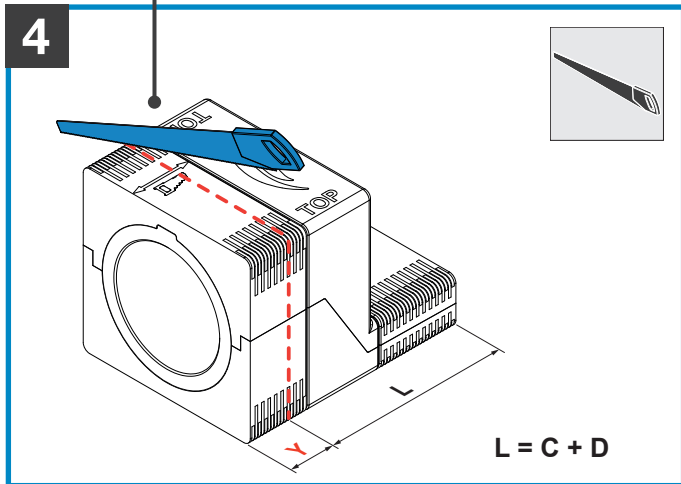

Option 1: Verblender (Klinker/clinker)