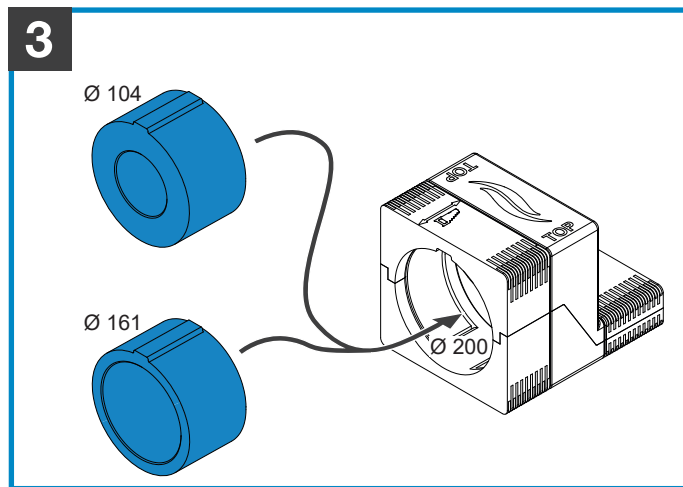

1

iV-Twin+ • aV100 • aV100 ALD

2

iV-Smart+ • iV14-Zero • aV160/200 ALD

3