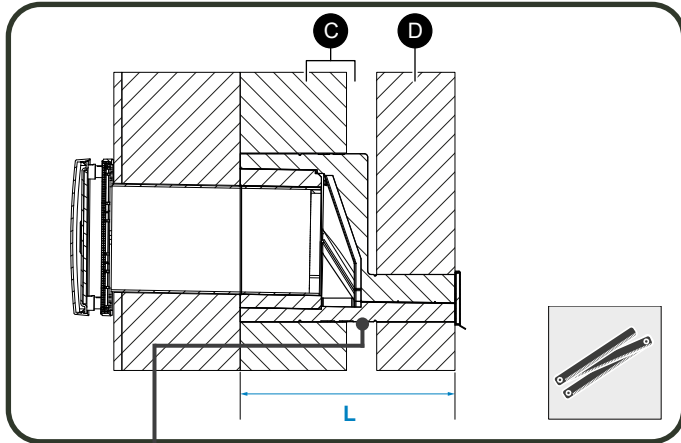

Option 1: Verblender (Klinker/clinker)