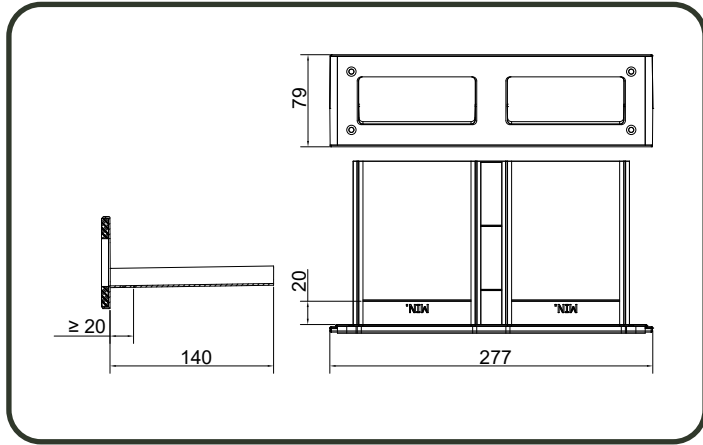

InVENTER

Nordic

5040-0066

200 Ø
(iV-Twin+ /
= iV14-Zero /
iV14-MaxAir /
aV200 ALD)

161 Ø
(iV-Smart+ /
= aV160 ALD)

104 Ø
(aV100 /
= aV100 ALD)

Download
Manual

1