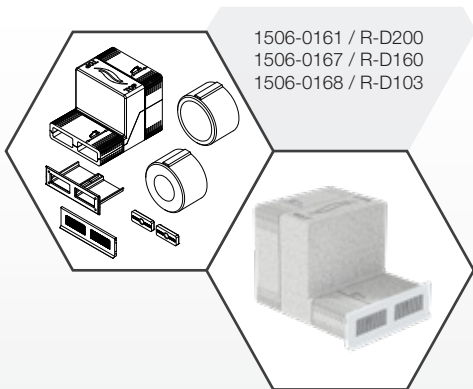

InVENTER

Nordic

5040-0066

200 Ø
(iV-Twin+ /
= iV14-Zero /
iV14-MaxAir /
aV200 ALD)

161 Ø
(iV-Smart+ /
= aV160 ALD)

104 Ø
(aV100 /
= aV100 ALD)

Download
Manual

1