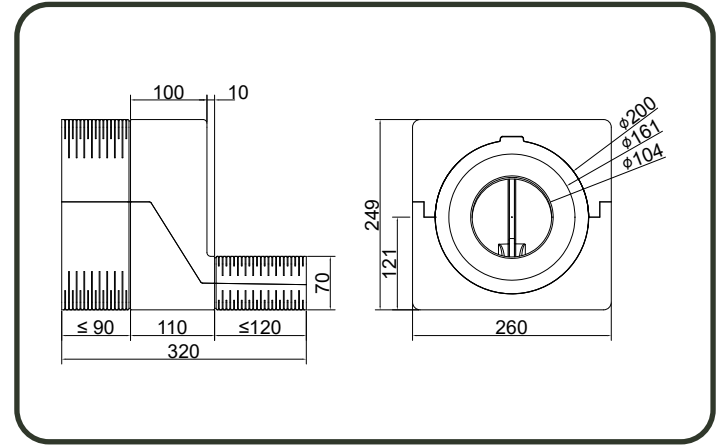

InVENTER

Nordic

5040-0066

200 Ø
(iV-Twin+ /
= iV14-Zero /
iV14-MaxAir /
aV200 ALD)

161 Ø
(iV-Smart+ /
= aV160 ALD)

104 Ø
(aV100 /
= aV100 ALD)

Download
Manual

1