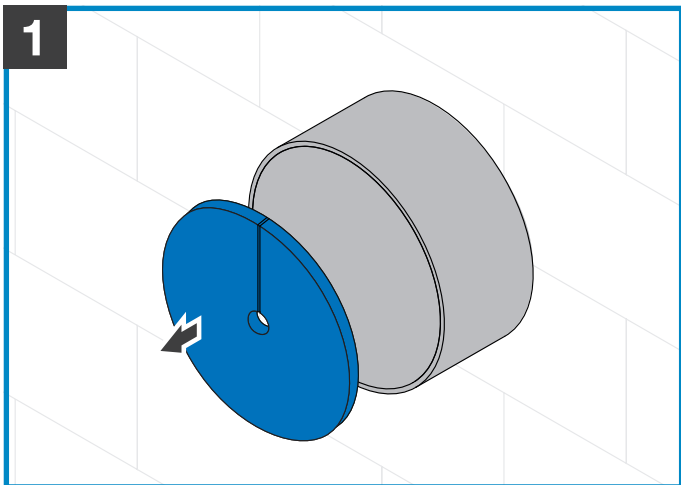

InVENTER

Nordic

5040-0066

200 Ø
(iV-Twin+ /
= iV14-Zero /
iV14-MaxAir /
aV200 ALD)

161 Ø
(iV-Smart+ /
= aV160 ALD)

104 Ø
(aV100 /
= aV100 ALD)

Download
Manual

1