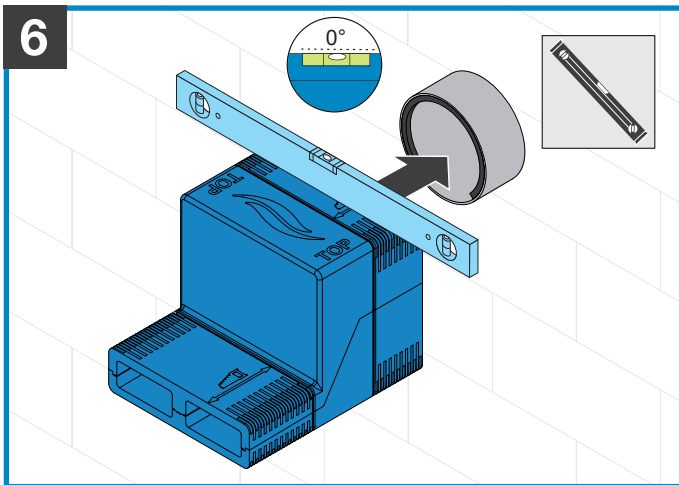

5 Option

7

6

8

Option 1: Verblender (Klinker/clinker)