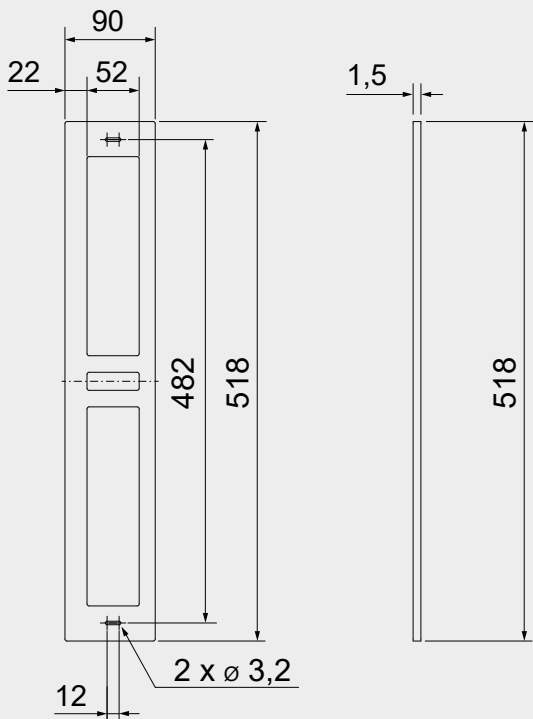

inVENTER

Fassadenabdeckung Corner

2004-0218
2004-0219
2004-0220
2004-0221

www.inventer.de

INOX 1.4301

Download
Manual

3

5040-0024