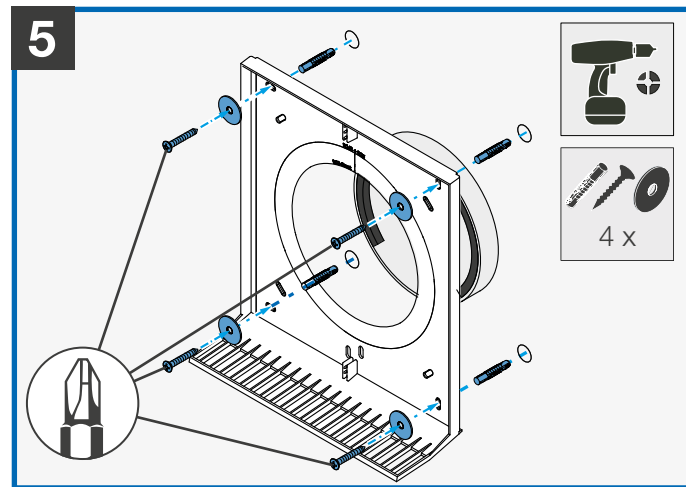

1

∅ 160 mm

2

Simplex

7

Dieses Dokument ist nur in Verbindung mit der Original-Gebrauchsanleitung der inVENTer-Lüftungsgeräte gültig. Lesen

Sie sich die Originalanleitung gut durch und beachten Sie die Sicherheitshinweise. | **This documentation is only valid in conjunction with the inVENTer ventilation system's original instructions.** Carefully read the original documenta-