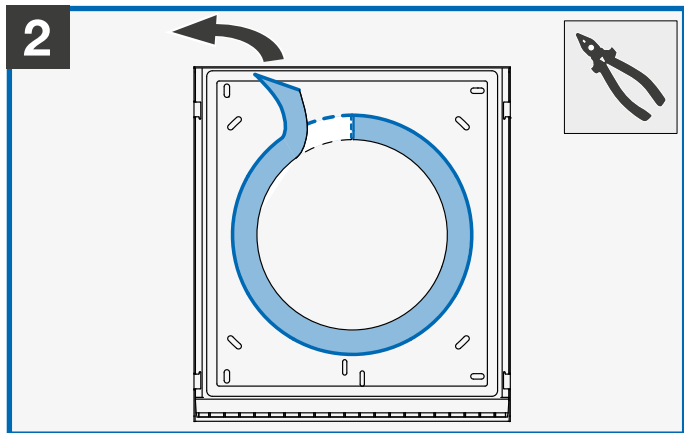

inVENTER

Flex

1508-0157
1508-0158
1508-0159

1508-0160
1508-0161
1508-0171

1508-0172
1508-0173
1508-0174

Download
Manual

∅ 200 mm

∅ 160 mm

1

∅ 160 mm

2

Simplex

7

Dieses Dokument ist nur in Verbindung mit der Original-Gebrauchsanleitung der inVENTer-Lüftungsgeräte gültig. Lesen

Sie sich die Originalanleitung gut durch und beachten Sie die Sicherheitshinweise. | **This documentation is only valid in conjunction with the inVENTer ventilation system's original instructions.** Carefully read the original documenta-