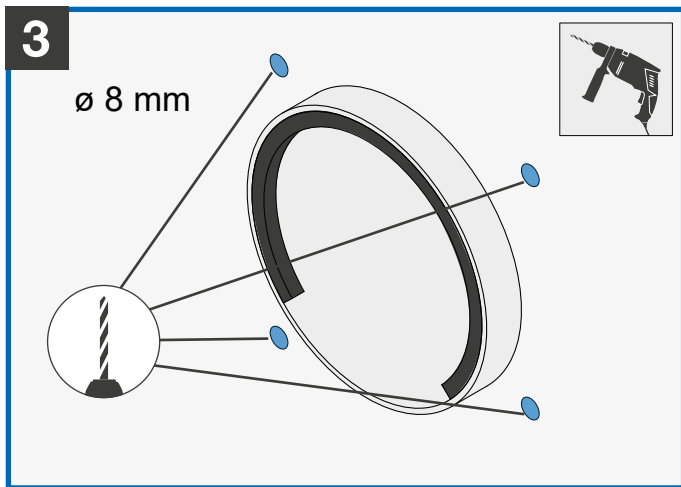

1

∅ 160 mm

2

Simplex

7

Dieses Dokument ist nur in Verbindung mit der Original-Gebrauchsanleitung der inVENTer-Lüftungsgeräte gültig. Lesen

Sie sich die Originalanleitung gut durch und beachten Sie die Sicherheitshinweise. | **This documentation is only valid in conjunction with the inVENTer ventilation system's original instructions.** Carefully read the original documenta-