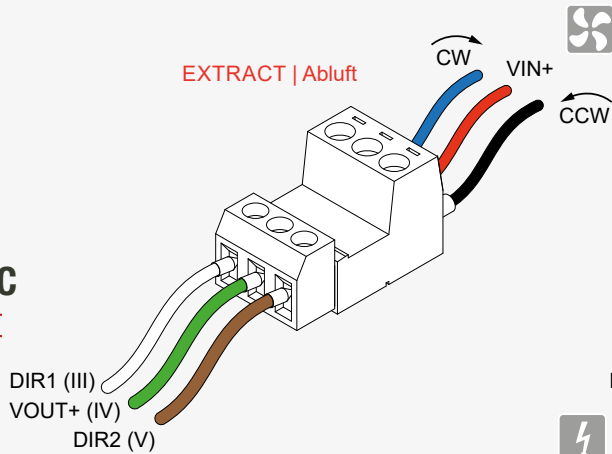

3

5

nur/only iV14-Zero

6 – 16 V DC
~~230 V AC~~

START: (CCW)
 SUPPLY (SUP)

START: (CW)
 EXTRACT (ETA)

Dieses Dokument ist nur in Verbindung mit der Original-Gebrauchsanleitung der inVENTer-Lüftungsgeräte gültig. Lesen