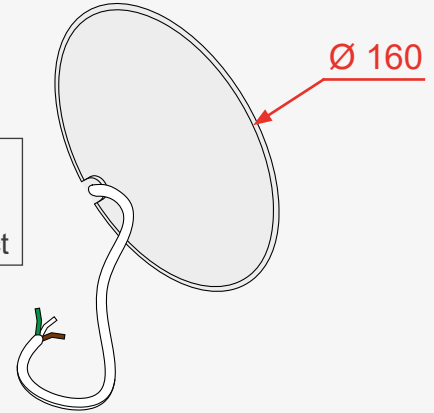

inVENTER

Einschub | Insert

 Xenion®

1507-0016
1507-0017
1507-0018
1507-0019

1507-0021
1507-0025
1507-0026

www.inventer.de

Download
Manual

1

iV-Smart+
iV-Light
iV-Compact

iV-Smart+, iV-Light,
iV-Compact
Ø 160

iV14-Zero
Ø 200

5040-0047
Inventin®

Ø 160

iV14-Zero

2

4