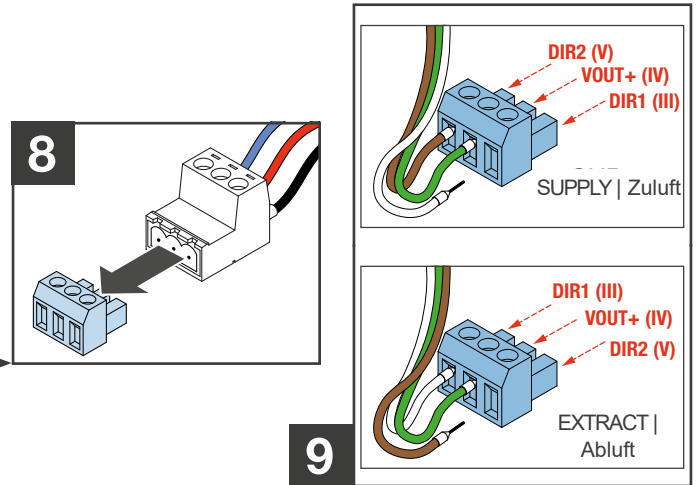

iV-Smart+
iV-Light
iV-Compact

iV-Smart+, iV-Light,
iV-Compact
Ø 160

iV14-Zero
Ø 200

5040-0047
Inventin®

Ø 160

iV14-Zero

2

4

3

5

nur/only iV14-Zero

6 – 16 V DC
~~230 V AC~~

START: (CCW)
 SUPPLY (SUP)

START: (CW)
 EXTRACT (ETA)

Dieses Dokument ist nur in Verbindung mit der Original-Gebrauchsanleitung der inVENTer-Lüftungsgeräte gültig. Lesen