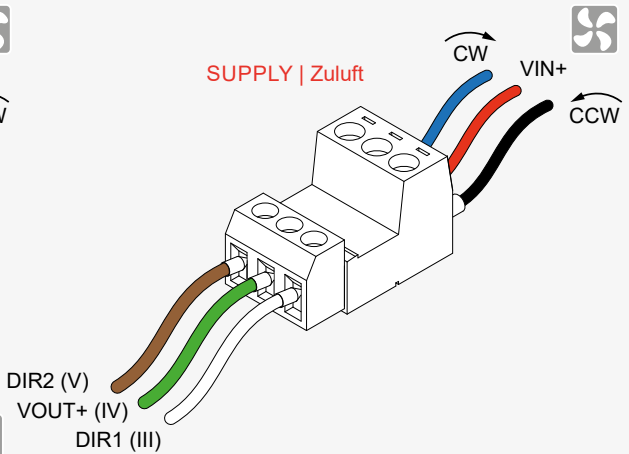

3

5

nur/only iV14-Zero

6 – 16 V DC
~~230 V AC~~

START: (CCW)
 SUPPLY (SUP)

START: (CW)
 EXTRACT (ETA)

Dieses Dokument ist nur in Verbindung mit der Original-Gebrauchsanleitung der inVENTer-Lüftungsgeräte gültig. Lesen