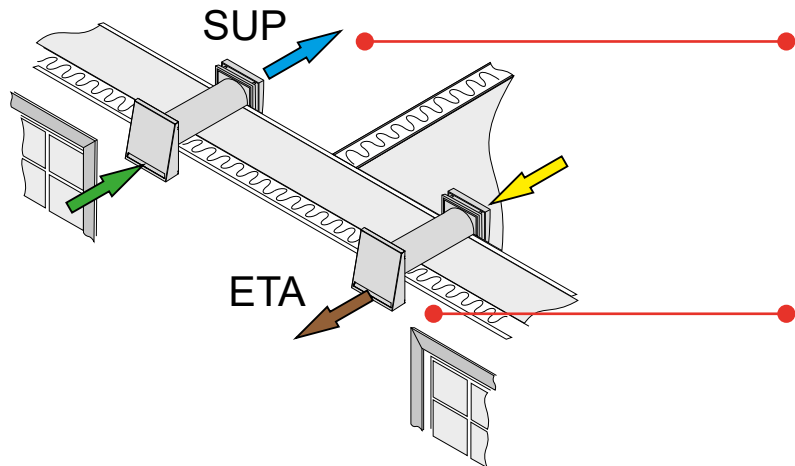

3

5

nur/only iV14-Zero

6 – 16 V DC
~~230 V AC~~

START: (CCW)
 SUPPLY (SUP)

START: (CW)
 EXTRACT (ETA)

Dieses Dokument ist nur in Verbindung mit der Original-Gebrauchsanleitung der inVENTer-Lüftungsgeräte gültig. Lesen