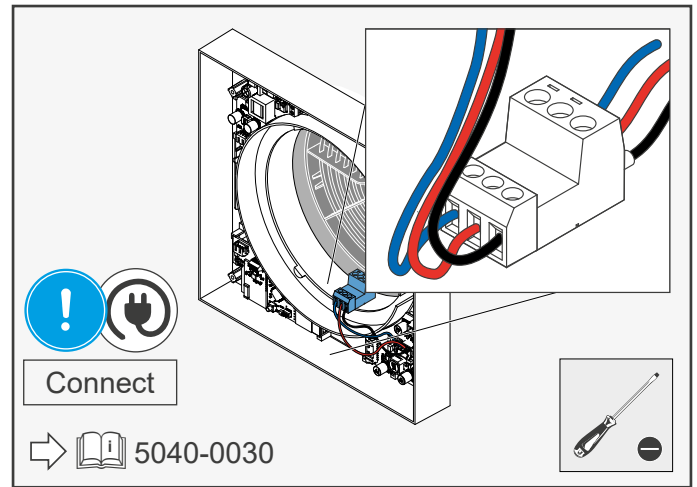

iV-Smart+
iV-Light
iV-Compact

iV-Smart+, iV-Light,
iV-Compact
Ø 160

iV14-Zero
Ø 200

5040-0047
Inventin®

Ø 160

iV14-Zero

2

4

3

5

nur/only iV14-Zero

6 – 16 V DC
~~230 V AC~~

START: (CCW)
 SUPPLY (SUP)

START: (CW)
 EXTRACT (ETA)

Dieses Dokument ist nur in Verbindung mit der Original-Gebrauchsanleitung der inVENTer-Lüftungsgeräte gültig. Lesen