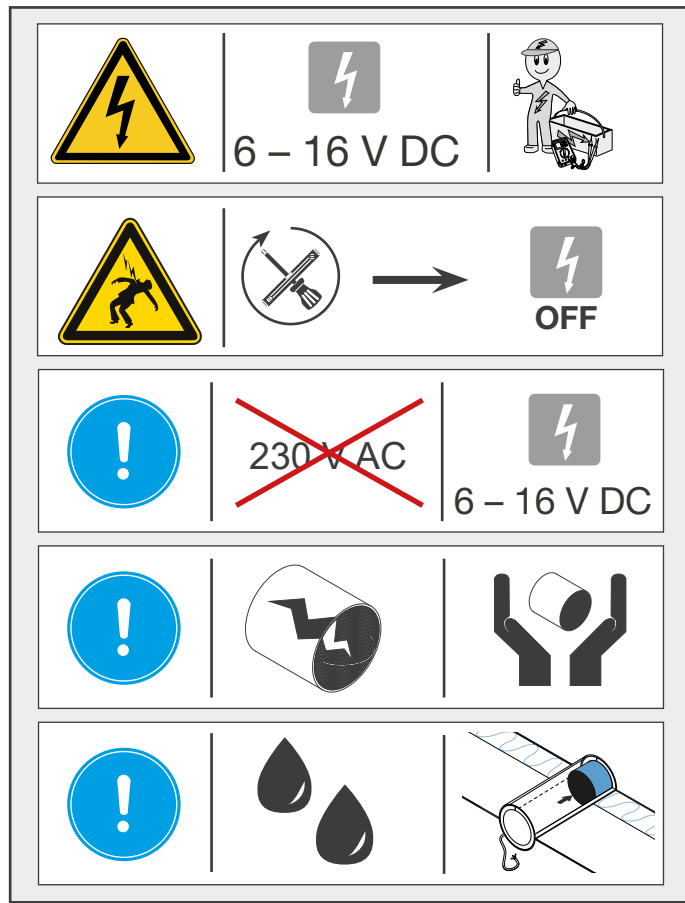

inVENTER

Einschub | Insert

 Xenion®

1507-0016
1507-0017
1507-0018
1507-0019

1507-0021
1507-0025
1507-0026

www.inventer.de

Download
Manual

1