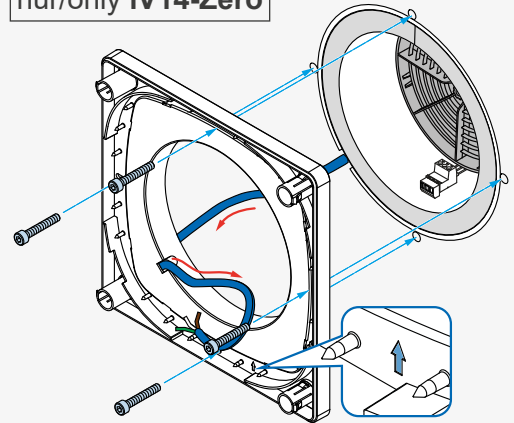

iV-Smart+
iV-Light
iV-Compact

iV-Smart+, iV-Light,
iV-Compact
Ø 160

iV14-Zero
Ø 200

5040-0047
Inventin®

Ø 160

iV14-Zero

2

4

3

5

nur/only iV14-Zero

6 – 16 V DC
~~230 V AC~~

START: (CCW)
 SUPPLY (SUP)

START: (CW)
 EXTRACT (ETA)

Dieses Dokument ist nur in Verbindung mit der Original-Gebrauchsanleitung der inVENTer-Lüftungsgeräte gültig. Lesen