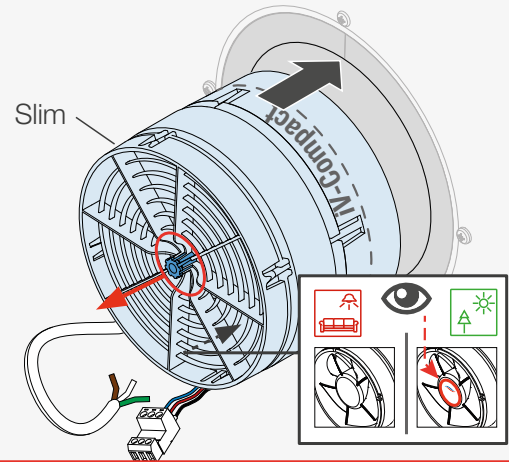

iV-Smart+
iV-Light
iV-Compact

iV-Smart+, iV-Light,
iV-Compact
Ø 160

iV14-Zero
Ø 200

5040-0047
Inventin®

Ø 160

iV14-Zero

2

4

3

5

nur/only iV14-Zero

6 – 16 V DC
~~230 V AC~~

START: (CCW)
 SUPPLY (SUP)

START: (CW)
 EXTRACT (ETA)

Dieses Dokument ist nur in Verbindung mit der Original-Gebrauchsanleitung der inVENTer-Lüftungsgeräte gültig. Lesen