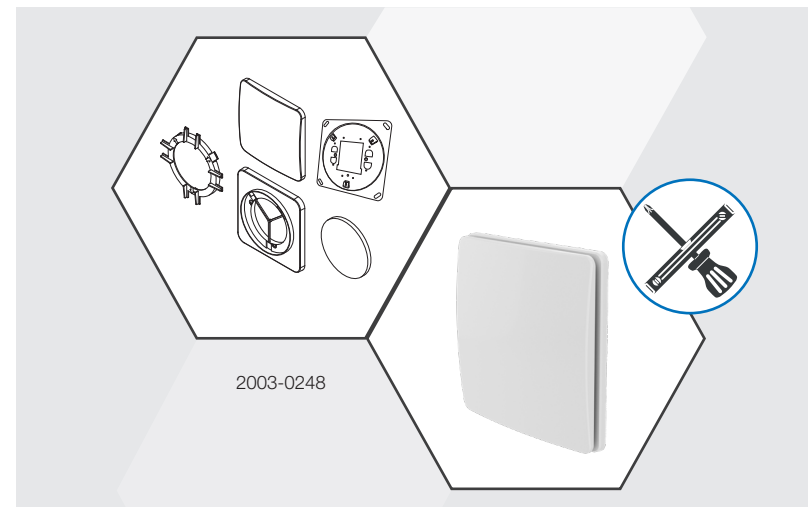

inverter

Aventus V-142x142

3

5

CLICK

4

CLICK

Dieses Dokument ist nur in Verbindung mit der Original-Gebrauchsanleitung der inVENTer Lüftungsgeräte gültig. Lesen Sie sich die Originalanleitung gut durch und beachten Sie die Sicherheitshinweise. • **This documentation is only valid in conjunction with the inVENTer ventilation system's original instructions.** Carefully read the original documentation before beginning your work and observe all safety and warning instructions. • **Questo documento è valide solo in combinazione con il Istruzioni d'uso originali dell'unità di ventilazione inVENTer.** Leggere attentamente le istruzioni originali e osservare le istruzioni di sicurezza. • **Ce document est valide uniquement en conjonction avec les instructions d'origine du système de ventilation inVENTer.** Prière de lire attentivement les instructions d'origine et observez les consignes de sécurité. • **Tento dokument je platný pouze ve spojení s původním návodem pro použití větracích jednotek inVENTer.** Přečtěte si pozorně originální návod na použití a dodržujte bezpečnostní pokyny. • **Esta documentación solo es válida junto con las instrucciones originales del sistema de ventilación inVENTer.** Lea atentamente la documentación original antes de comenzar su trabajo y observe todas las instrucciones de seguridad. • 이 기록 문서는 인벤터 환기 시스템의 오리지널 지침서와 연관되어서만 유효 합니다. 작업을 시작하기 전에 오리지널 기록 문서를 주의 깊게 읽어 주시고 모든 안전과 경고 지침을 준수 하여 주시기 바랍니다.