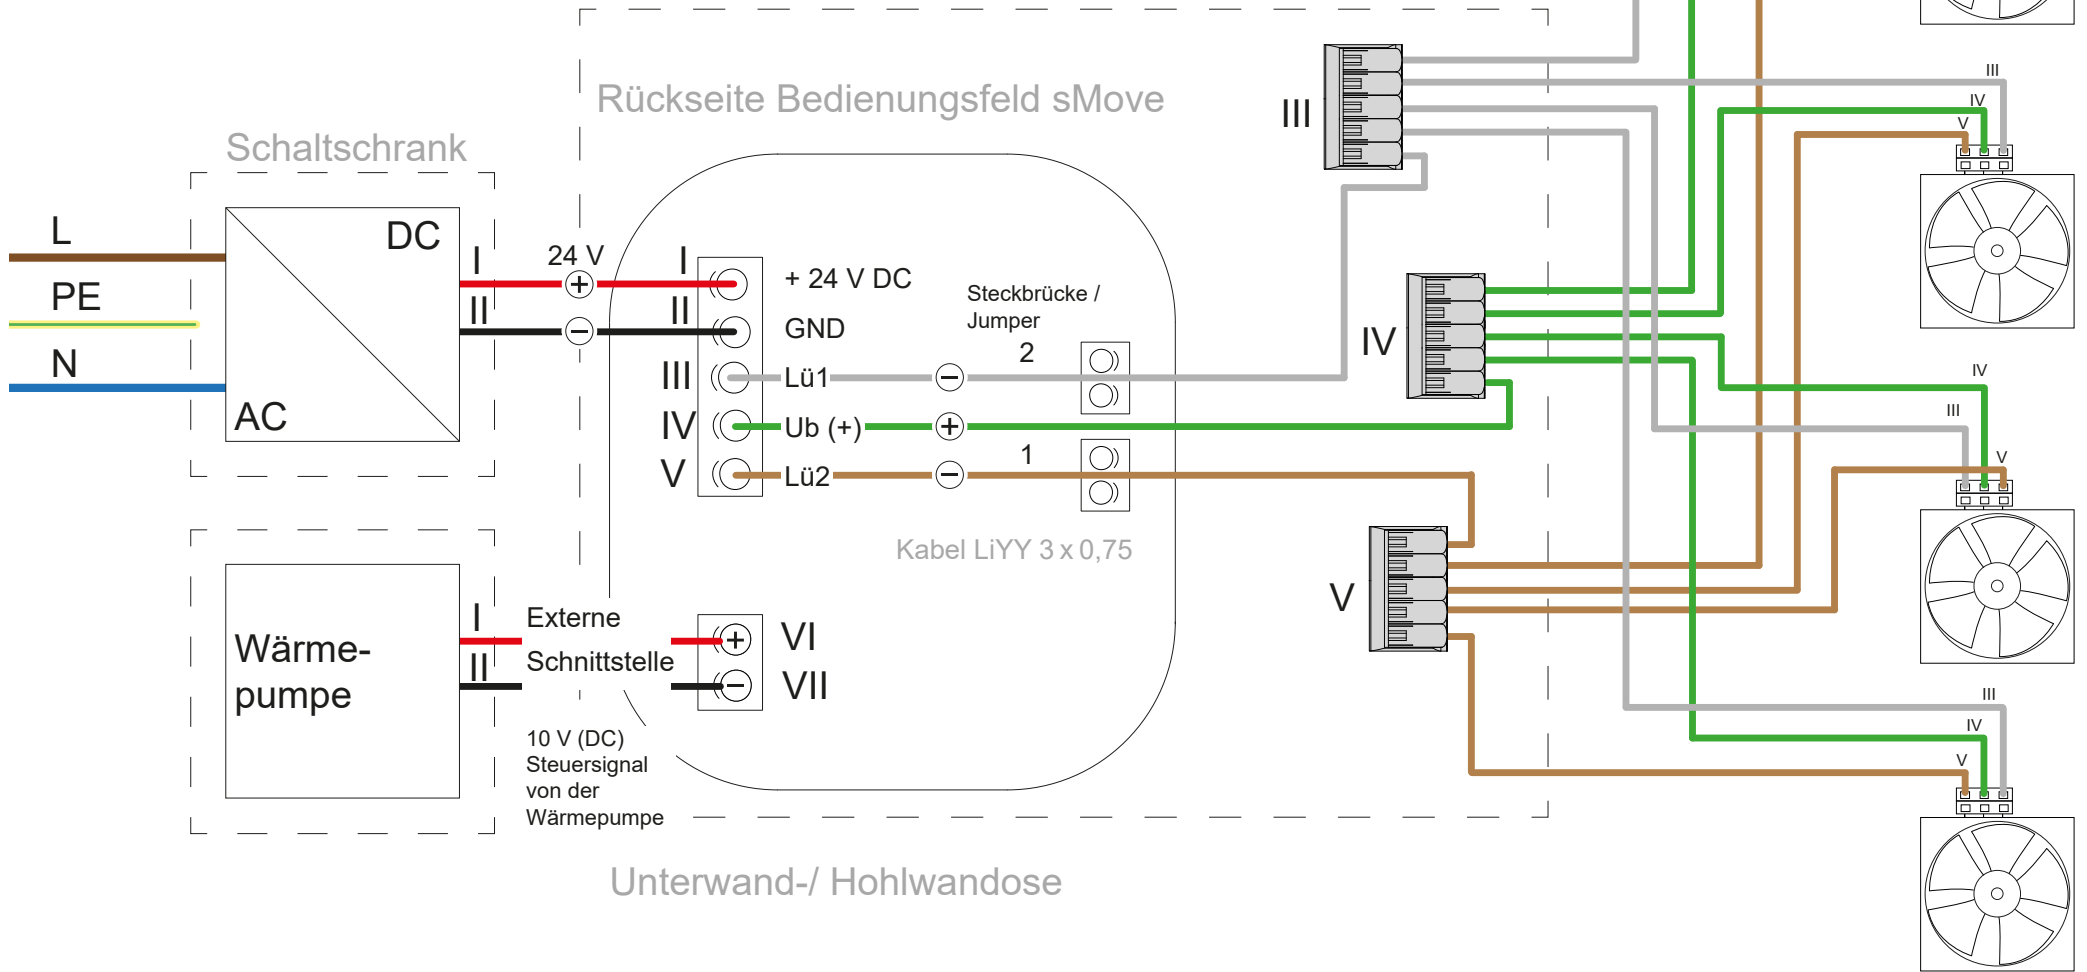

# inVENTer „BAFA Software“ im sMove Regler

Funktionsbeschreibung

# „Bafa Software“ im sMove Regler

Elektrischer Anschluss

Unterwand-/ Hohlwanddose